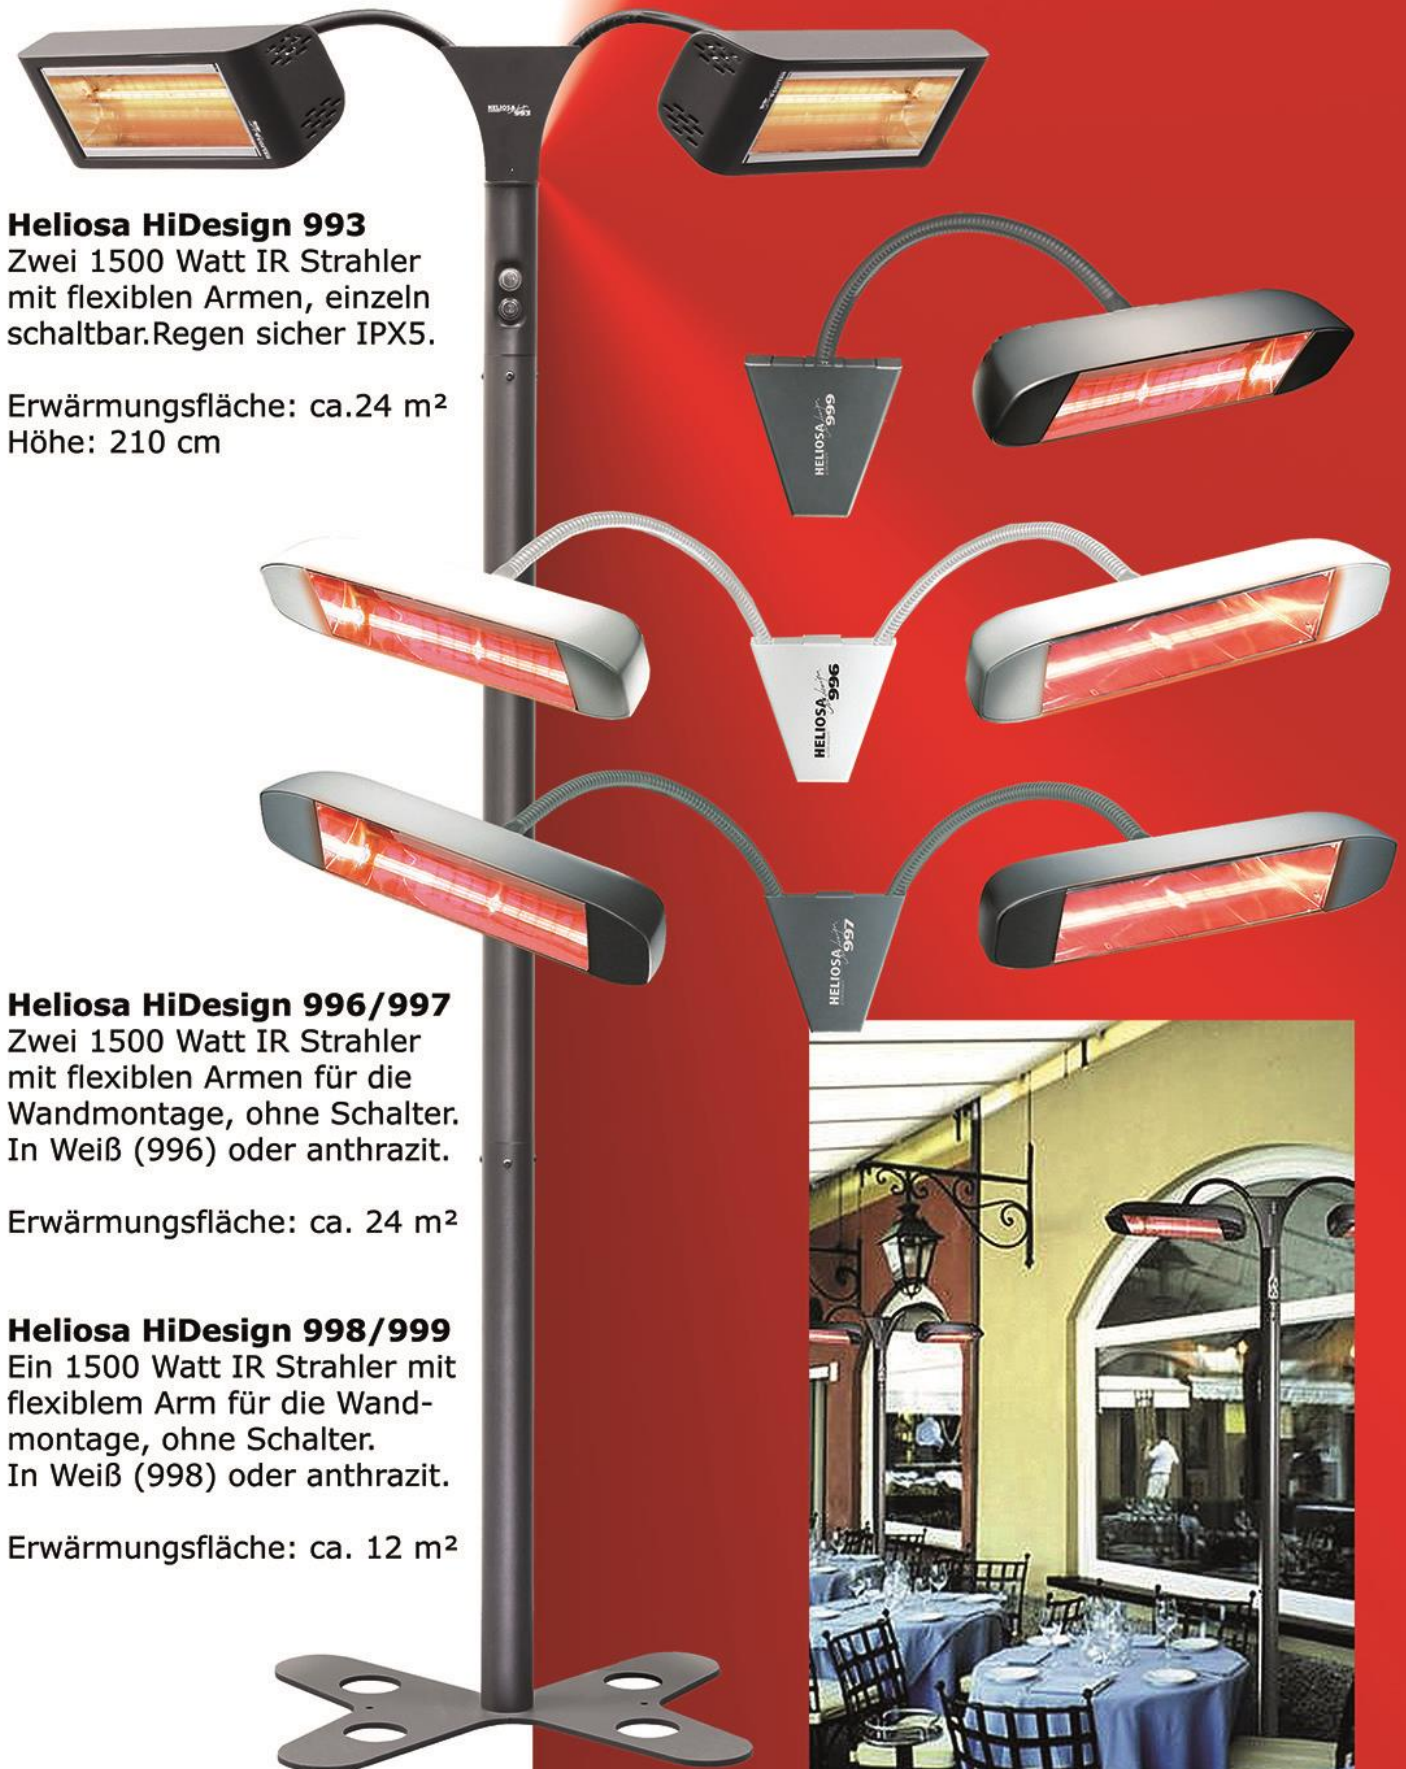

Infrarotstrahler von „Star Progetti“

Die „flexibelsten“ IR Strahler der Welt, mit Flex-Armen und modernster Technik.

Heliosa HiDesign 993

Zwei 1500 Watt IR Strahler mit flexiblen Armen, einzeln schaltbar. Regen sicher IPX5.

Erwärmungsfläche: ca. 24 m²
Höhe: 210 cm

Heliosa HiDesign 996/997

Zwei 1500 Watt IR Strahler mit flexiblen Armen für die Wandmontage, ohne Schalter. In Weiß (996) oder anthrazit.

Erwärmungsfläche: ca. 24 m²

Heliosa HiDesign 998/999

Ein 1500 Watt IR Strahler mit flexiblem Arm für die Wandmontage, ohne Schalter. In Weiß (998) oder anthrazit.

Erwärmungsfläche: ca. 12 m²