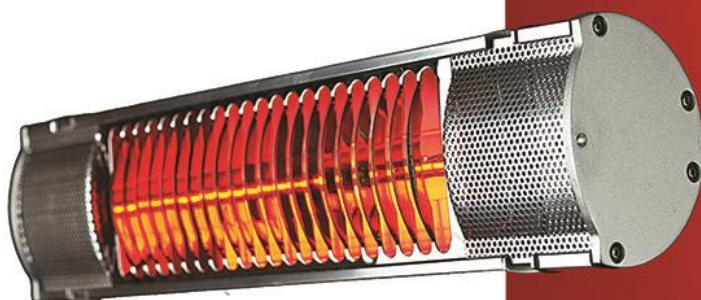

- Aus -

- 50 % -

- 75 % -

- 100 % -

Neben der On/Off-Funktion unterstützt unser neues TOP-Produkt die Stufen Low (ca. 50%), Med (ca. 75%) und High (100% = 2000 Watt).