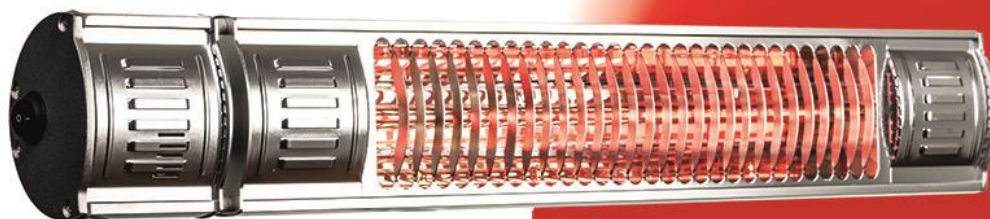

Die "HeizMeister" Infrarotstrahler

HeizMeister Professionell 2000 IP 65 RC
mit 2000 Watt
Maße: 63 x 10 x 7,7 cm
Erwärmungsfläche:
ca. 14 m²