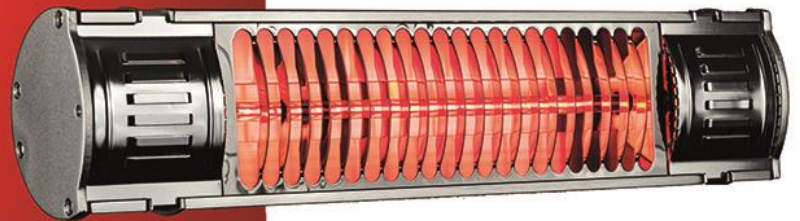

**HeizMeister Professionell
1000 IP 65**

**HeizMeister Professionell
500 IP 65**