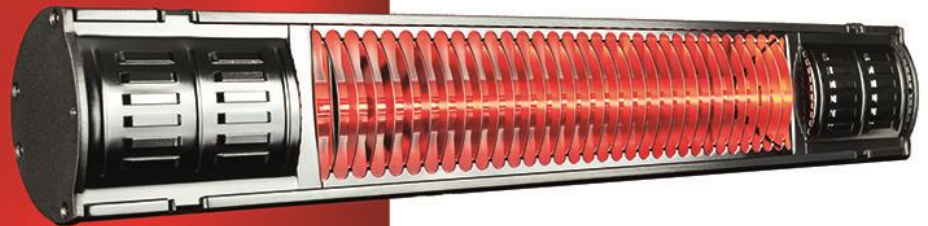

Die "HeizMeister" Infrarotstrahler

Die HeizMeister Serie vereint den neuesten Stand der Infrarottechnik mit erstklassiger Verarbeitung und exklusivem Design, ausgestattet mit effektiven HeLen Goldröhren (7.000 Std.) und moderner Kurzwellentechnik (IR-A).

Der HeizMeister ist in drei Varianten erhältlich:

HeizMeister Professionell - Robust und Leistungsstark

HeizMeister Professionell RC - zusätzlich mit einer Fernbedienung inkl. Dimmfunktion

HeizMeister Low Light - mit reduziertem Rotlicht Anteil

**HeizMeister Professionell
2000 und 1500 IP 65**