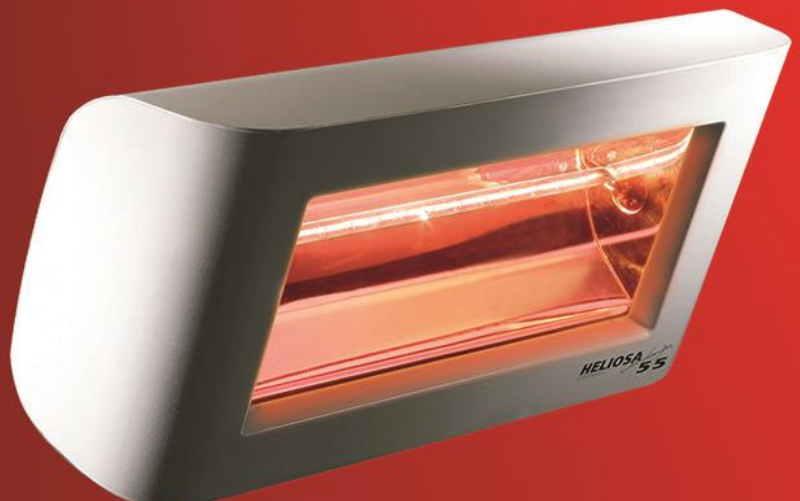

Infrarotstrahler von „Star Progetti“

Die Synthese von hochwertigem Design, energiesparender Technik und effektiver Wärme. Star Progetti, international marktführender Hersteller von Infrarot Heizstrahlern seit 1993 hat mit der neuen „Helios HiDesign“ Serie die neuesten Forschungsergebnisse des Unternehmens in Bezug auf Gehäuse und exklusiv patentierten Parabolreflektoren verwirklicht. Diese Geräte garantieren trotz geringem Energiebedarf eine sehr leistungsfähige, homogene und ausrichtbare Wärme.

NEU - AMBER LIGHT - Dem Einen gefällt das Rotlicht der Infrarotheizstrahler, dem Anderen nicht. Die neuen Amber Light Modelle strahlen ein warmes bernsteinfarbenes Licht aus. Wahlweise für die Modelle Heliosa 11, 44 und 66 erhältlich.

Heliosa HiDesign 11

mit 1500 Watt in Carraraweiß (RAL 9016), IPX5 (wasserdicht). Klemmhalterung bis 40 mm für Sonnenschirme inklusive. Mit 2000 Watt in Carraraweiß oder Anthrazit, IP 20, inkl. Wand-/Stativ-Befestigung.

Maße: 45,5 x 13 x 9 cm
Erwärmungsfläche ca. 12 m²
Auch mit **AMBER LIGHT** erhältlich:
1500 Watt in Carraraweiß

optional:

Heliosa HiDesign 44

mit 1500 oder 2000 Watt in den Farben Carraraweiß oder Anthrazit erhältlich. Für den Außenbereich geeignet (IPX5).

Maße: 45,5 x 14 x 15,7 cm
Erwärmungsfläche ca. 15 m² (1500 W) bzw. 20 m² (2000 W)
Auch mit **AMBER LIGHT** erhältlich:
2000 Watt in Carraraweiß

optional:

Heliosa HiDesign 55

mit 1500 oder 2000 Watt in den Farben Carraraweiß oder Anthrazit erhältlich. Für den Außenbereich geeignet (IPX5).

Maße: 46,5 x 14 x 22 cm
Erwärmungsfläche ca. 15 m² (1500 W) bzw. 20 m² (2000 W)