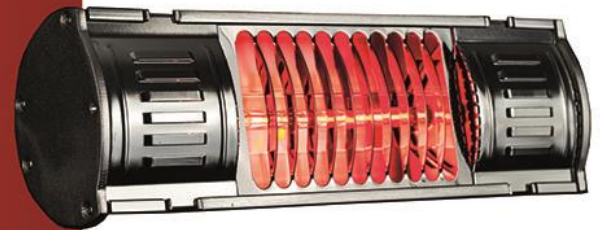

Leistung	Maße	Erwärmungsfläche "Professionell"
HeizMeister 2000 IP 65	2000 Watt	67x10x7,7cm	ca. 16 m²
HeizMeister 1500 IP 65	1500 Watt	67x10x7,7cm	ca. 12 m²
HeizMeister 1000 IP 65	1000 Watt	46x10x7,7cm	ca. 9 m²
HeizMeister 500 IP 65	500 Watt	31x10x7,7cm	ca. 6 m²

Material: poliertes Aluminium, Schutzart IP 65
Alle HeizMeister Modelle sind Strahlwasser geschützt und für den Außeneinsatz optimal geeignet.