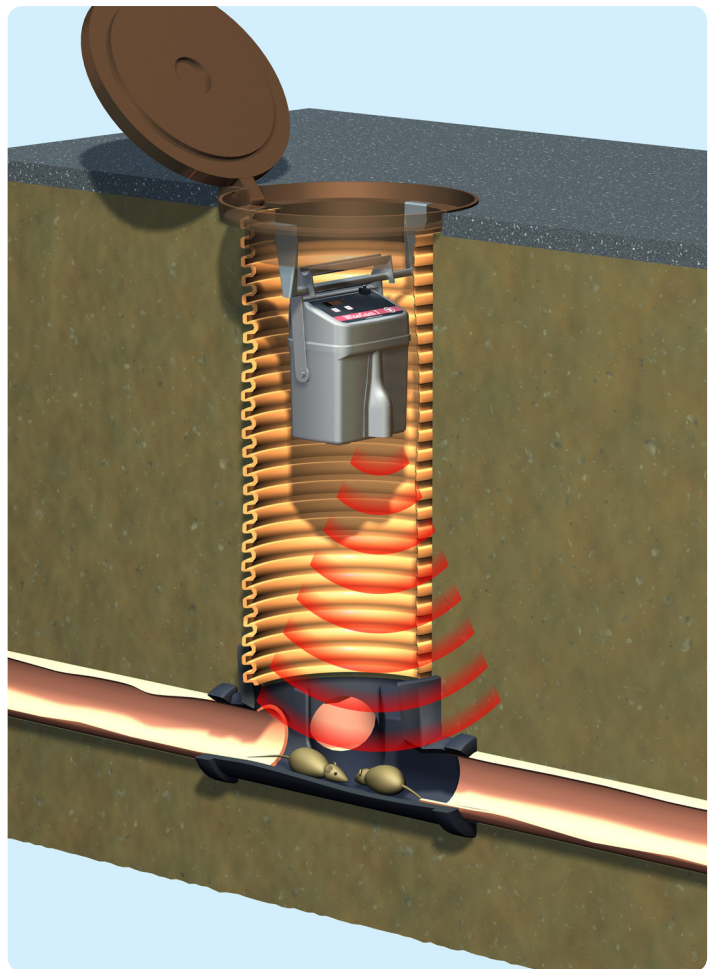

WiseCam® bietet Wissen und Überblick

Sehen, was passiert.

Die WiseCam ist eine Inspektionskamera für den Kanalschacht und wird eingesetzt, um festzustellen, an welchen Stellen im Rohrleitungssystem Ratten vorkommen. Sie bietet Kontrolle und Messbarkeit der Rattenpopulation.

Die WiseCam wird oben im Kanalschacht direkt unter dem Deckel platziert und kann schnell und einfach von einem in einen anderen Schacht verlegt werden. Sie sendet Infrarotlicht aus und nimmt in vollkommener Dunkelheit alle Aktivitäten im Kanalschacht auf.

Die Kamera wird vor und nach der Bekämpfung mit der WiseTrap verwendet und bietet den Benutzern einen klaren Überblick über die Situation.

Außer dem Einsatz im Kanalschacht, kann man die WiseCam auch in anderen Bereichen, wie z.B. auf Dachböden, innerhalb von Böden, in großen und kleinen Räumen sowie im Freien einsetzen.

Mit der WiseCam erhält man ein Werkzeug, welches es ermöglicht, einen optimalen Bekämpfungsplan aufzustellen und damit die Verbreitung der Ratten mit dem geringsten Risiko für Mensch und Umwelt zu bremsen.