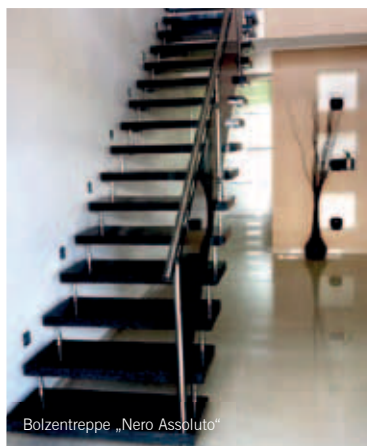

...natürlich aus Naturstein

Bolzentreppe „Star Galaxy“

- Innen und außen
- Granit oder Marmor
- Treppen und Geländer

Treppengeländer Holz / Edelstahl

- Hohe Sicherheit
- Kombinierbar
- Verschiedene Modelle

Bolzentreppe „Juparana India“

Stahlbetontreppe „Via Lattea“

Wir fertigen hochwertige Treppen aus Naturstein an. Unserer Angebot umfasst freitragende Bolzentreppen, Stahlbetontreppen mit Natursteinbelag, sowie Außentreppen aller Art.

Bolzentreppe „Nero Assbluto“

Kombi-Treppe „Star Galaxy“