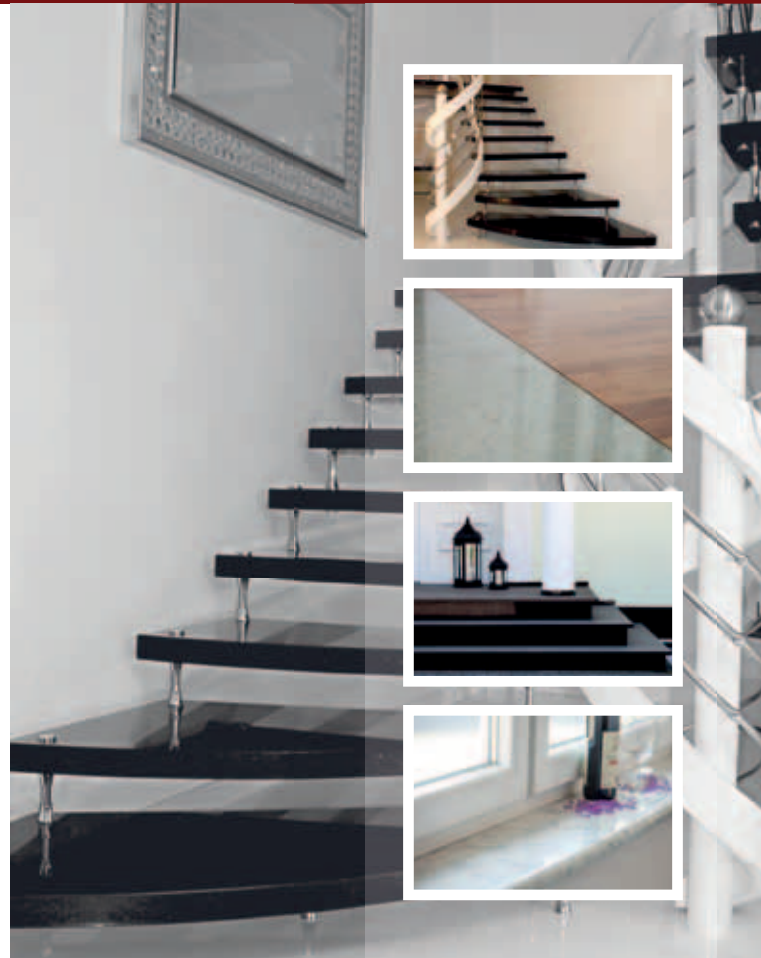

■ Steinsorten

Hier sehen Sie einen Überblick über unsere gängigsten Steinsorten. Weitere Materialien und Sorten haben wir immer auf Lager.