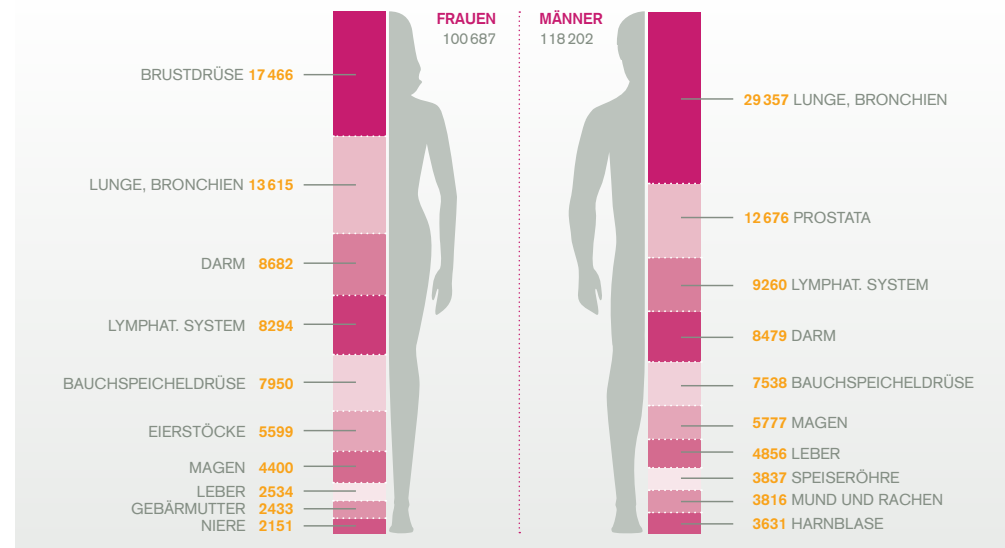

ARBEITSPROBEN

ILLUSTRATION

PROJEKT	Infografik
KUNDE	Die zweite Stimme
AGENTUR	Dorland
JAHR	2012
LEISTUNG	Grafische Gestaltung, Illustration

DIE 10 GEFÄHRLICHSTEN KREBSERKRANKUNGEN

Zahl der Todesfälle durch bösartige Neubildungen 2010

Abbildung: nach dapd, sca/news.de/dpa/dapd